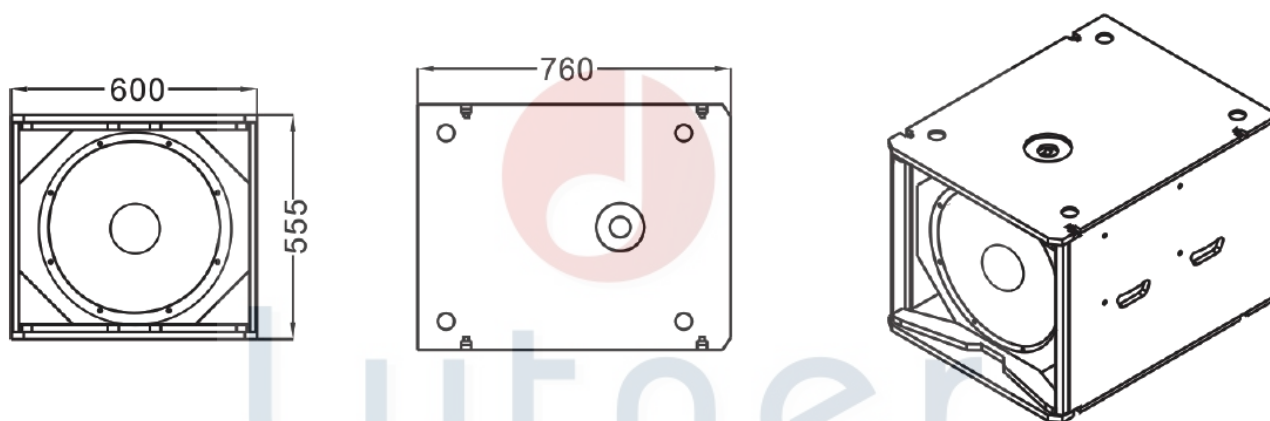

Габаритные размеры

Технические характеристики

Динамик	18-дюймовый низкочастотный x1
Диапазон воспроизводимых частот	43 Гц - 250 Гц
Чувствительность (1 Вт/м)	96 ±2 дБ
Максимальный уровень звукового давления	126 ±2 дБ
Номинальная мощность	1000 Вт
Номинальный импеданс	8 Ом
Цвет	Черный
Габариты (В x Ш x Г)	600 x 555 x 760 мм
Масса	60 кг